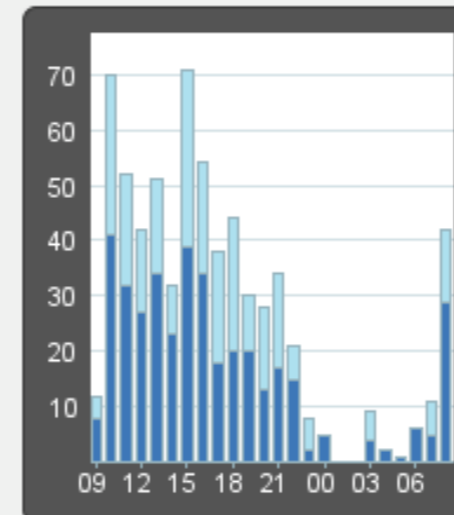

Admin Start

Tycker du att Admin ser annorlunda ut? **Vi möblerar om och gör SiteSeeker bättre.** Allt är inte färdigt ännu, men [hör gärna av dig till oss](#) om du har synpunkter på eller idéer om de nya delarna!

Ställ in

- [Servrar](#) (1 ska indexeras) · [lägg till ny server](#)
- [Kategorier](#)
- [Utvalda träffar](#) · [lägg till ny utvald träff](#)
- [Synonymer](#)
- Mallen för [sökstämman](#) · [beteende](#) · [färger](#)

Indexera

Visa [rapporter från indexeringar](#)

Aktivt index – Nu gällande indexering

Antal sökbara sidor/dokument: **11882**

Antal servrar: **1**

Indexeringen började **2008-03-03 23:31** och tog **30 minuter**.

[Visa mer detaljer](#) · [Visa döda länkar](#)

Utforska behandlade URL:er med [URL-inspektören](#)

Uppdatera index

SiteSeeker indexerar automatiskt alla servrar med det intervall som du har angivit för respektive server. Har du gjort ändringar i Admin eller ändrat innehållet på en server kan du [starta en indexering nu](#).

Analysera

Visa [sökstatistik](#)

Sökningar senaste dygnet

Sökfråga	Antal
1. hotell	11
2. groupwise	9
3. almås	8
4. dexter	8
5. återvinning	6

■ Antal sökfrågor
■ Antal sökfrågor med klick

Detta är en sammanfattning av det senaste dygnets populäraste sökfrågor. Se [all statistik](#) med fördjupad information.

sökfrågor. Se [all statistik](#) med fördjupad information.

Detta är en sammanfattning av det senaste dygnets populäraste