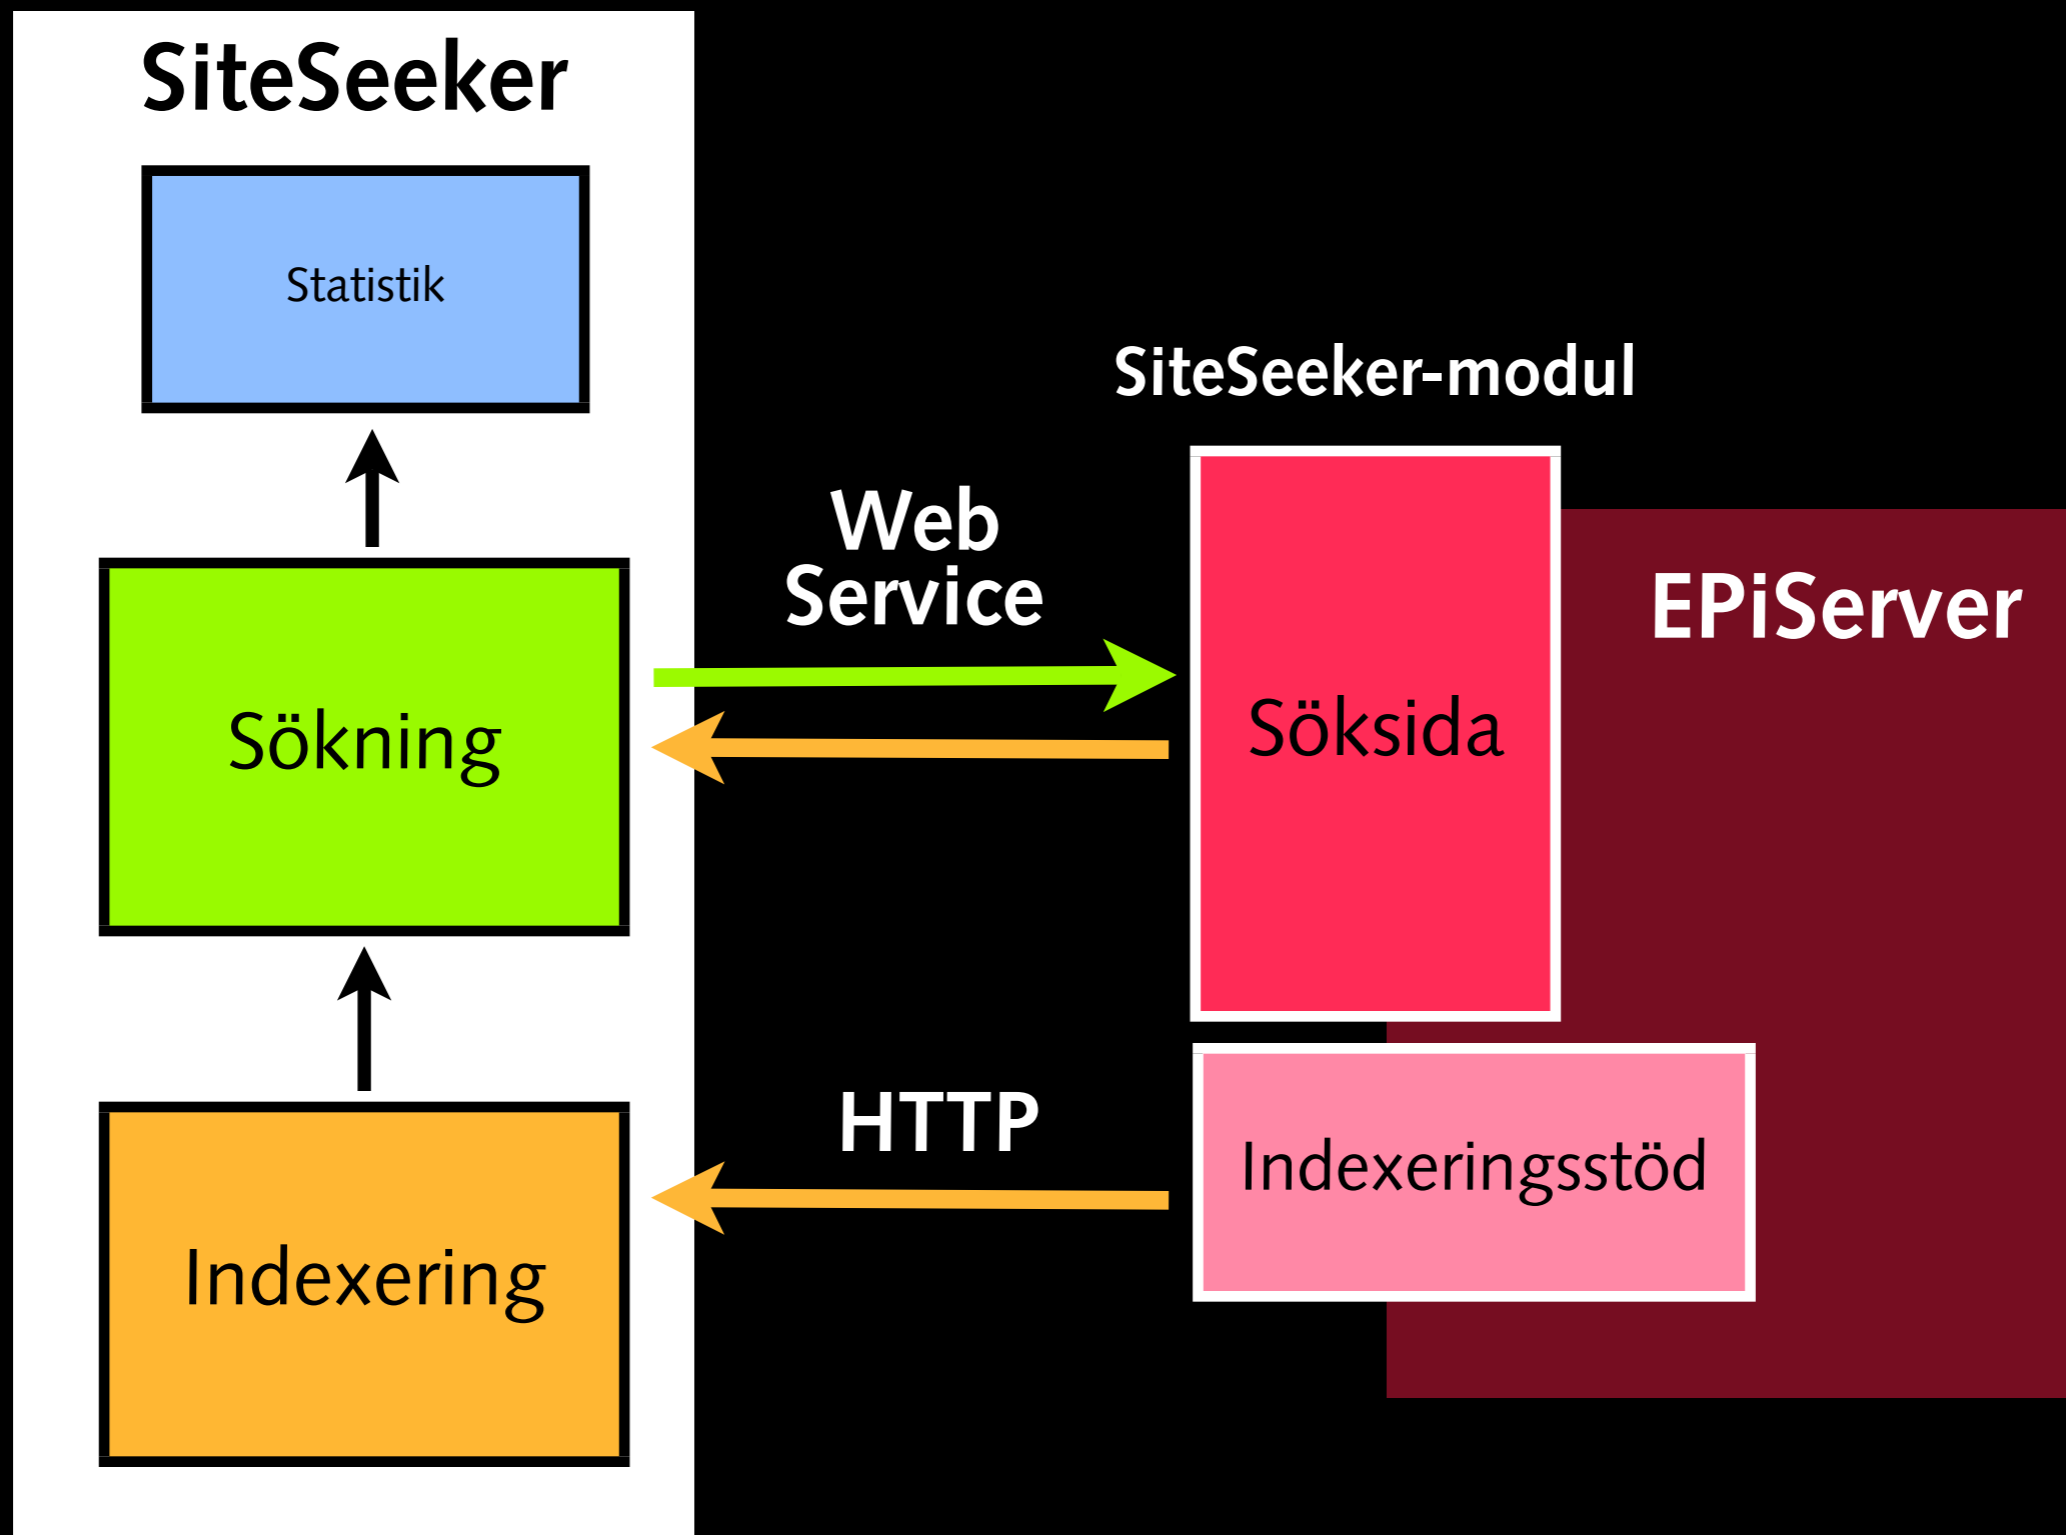

# SiteSeeker-modulen för EPiServer

# Arkitektur

**Sidtyp för söksidan**

**Olika söksidor med olika  
avgränsningar**

**Parametrar i URL:en**

**Användarkontroller för  
sökans delar**

**Följer MVC**

**Uppdelad i flera lager**

**Komplett sök-API för .Net**