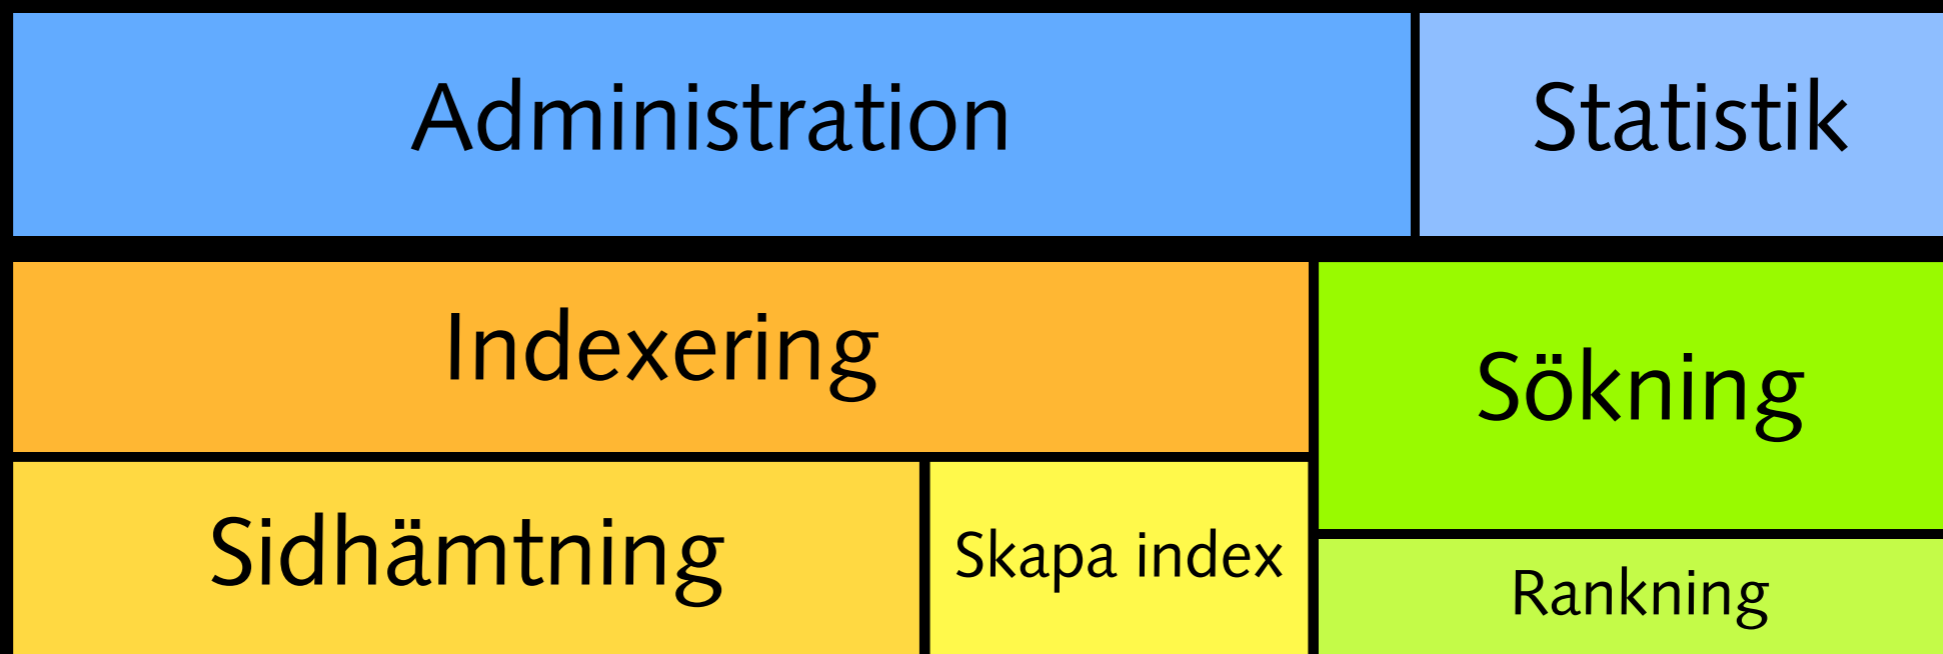

Hur SiteSeeker fungerar